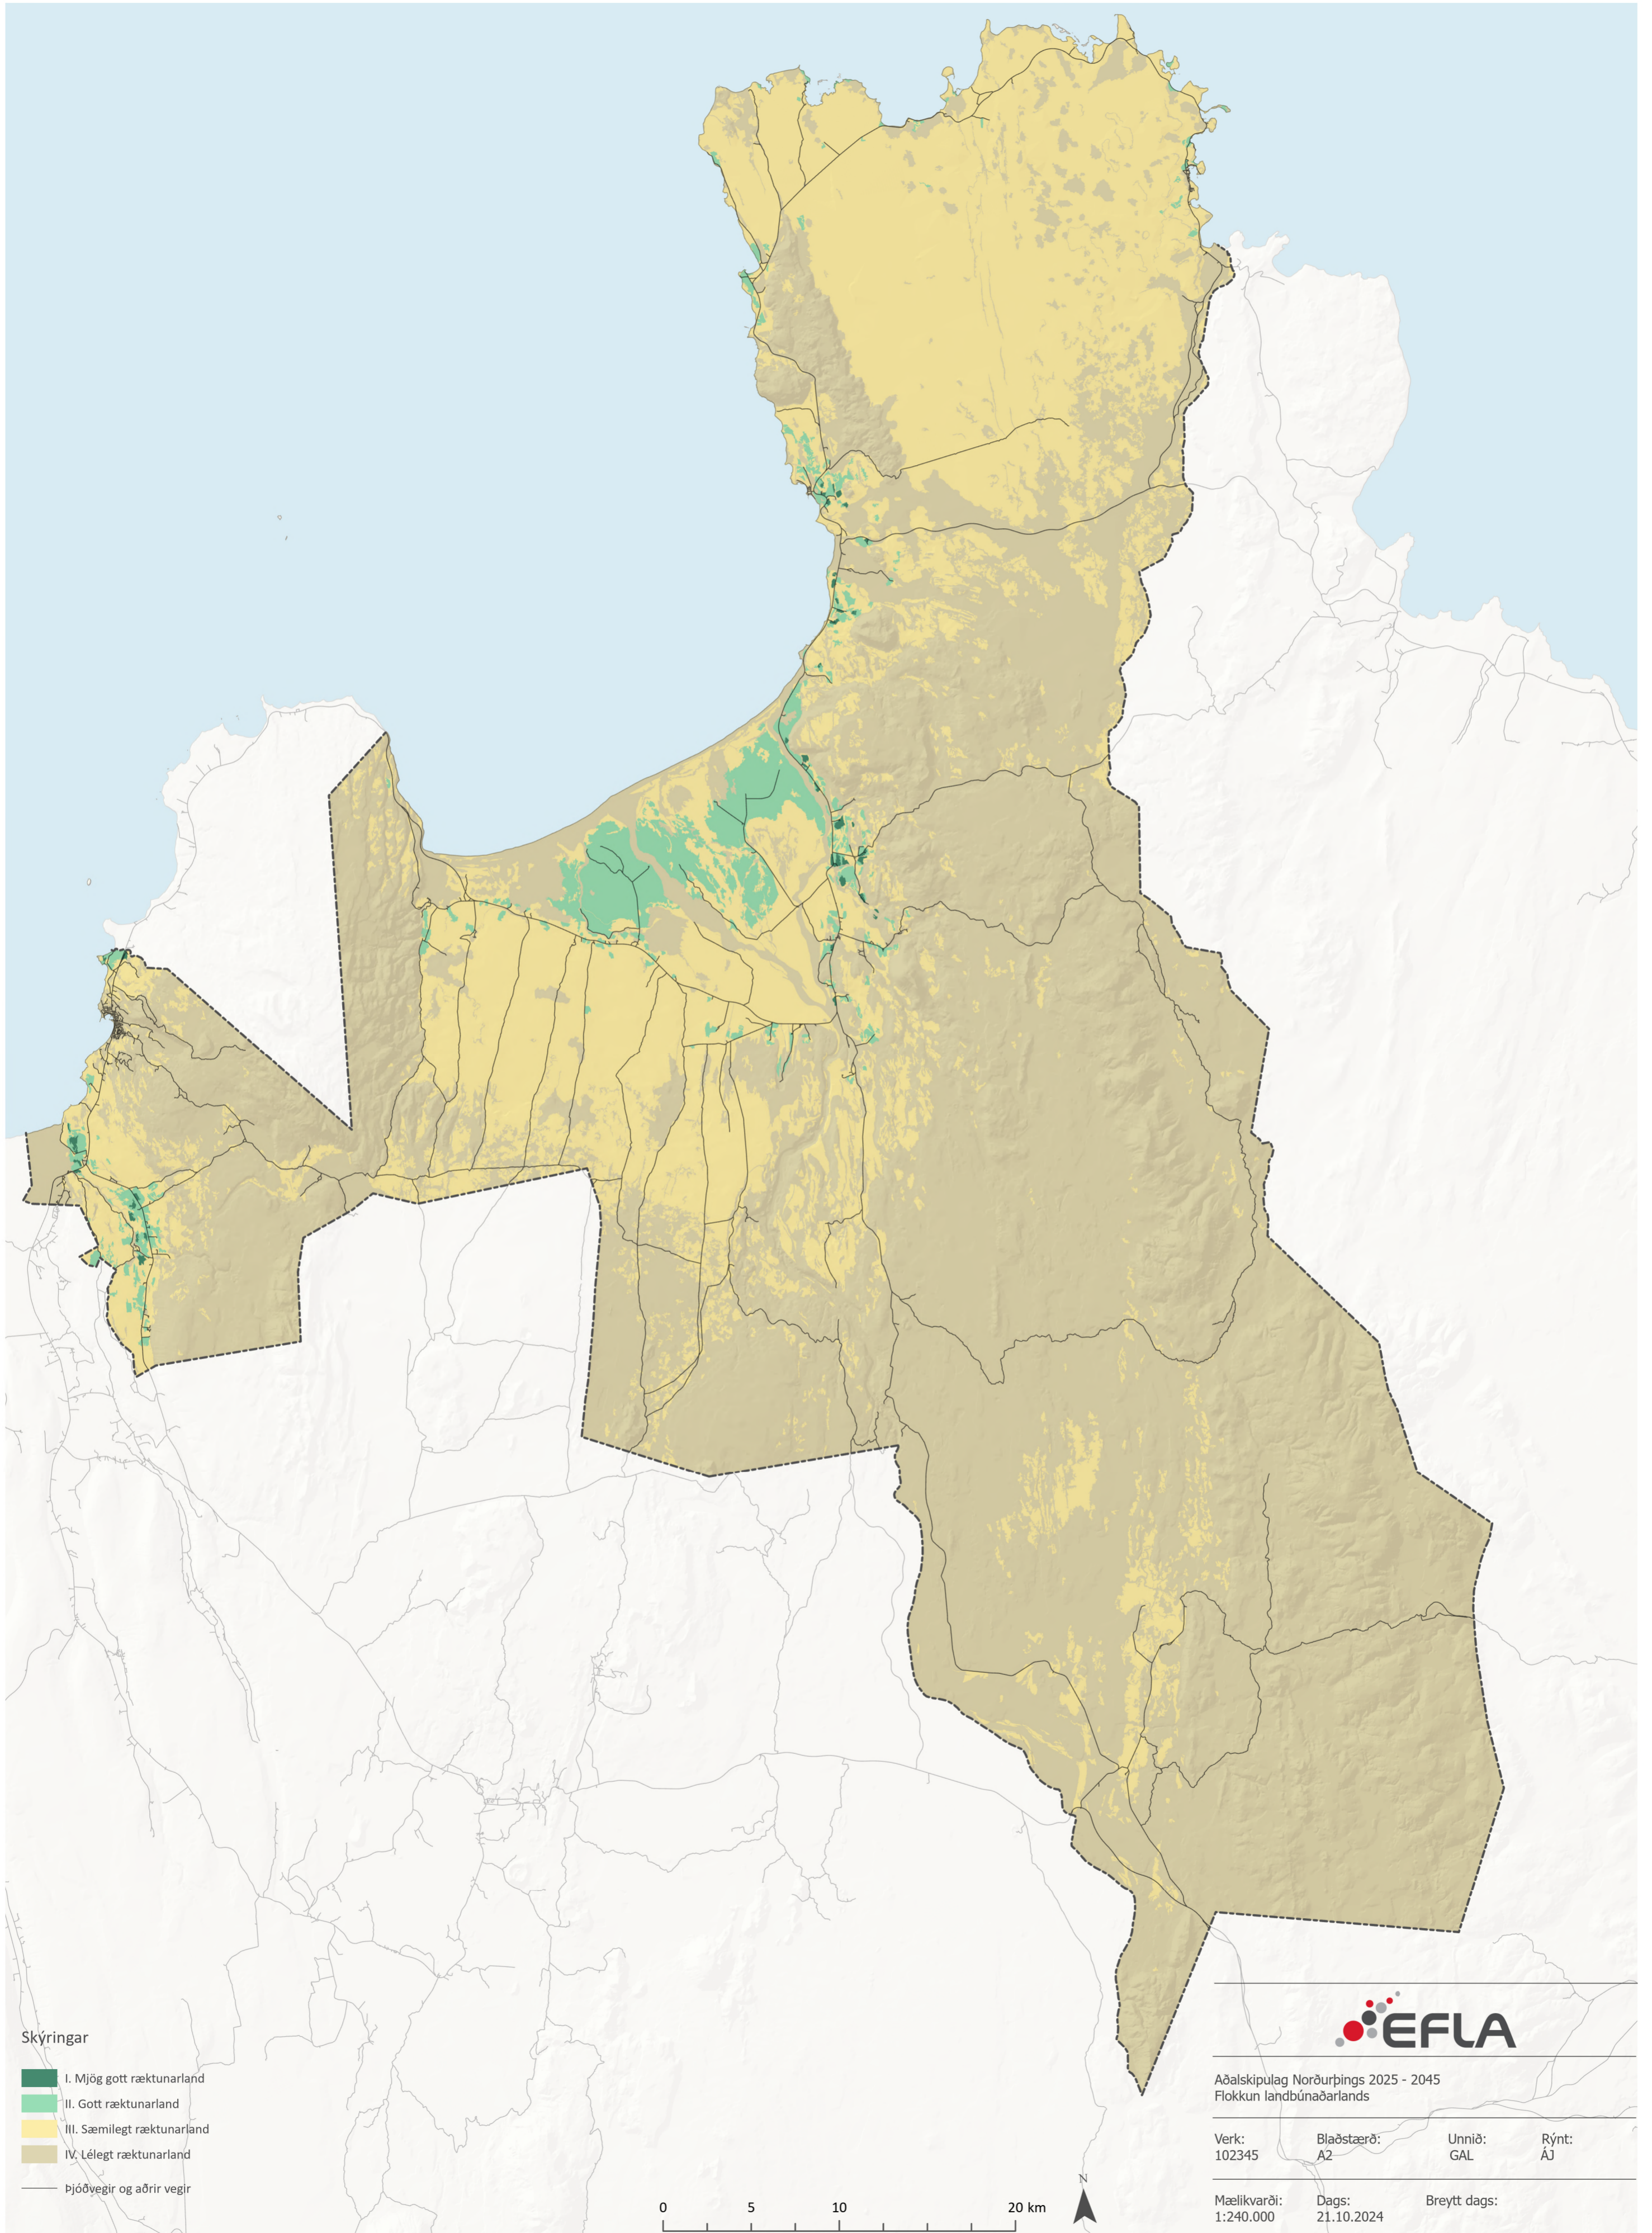

# Aðalskipulag Norðurþings 2025 - 2045

Flokkun landbúnaðarlands

## Skýringar

- I. Mjög gott ræktunarland
- II. Gott ræktunarland
- III. Sæmilegt ræktunarland
- IV. Lélegt ræktunarland
- þjóðvegir og aðrir vegir

Aðalskipulag Norðurþings 2025 - 2045  
Flokkun landbúnaðarlands

Verk:  
102345

Blaðstærð:  
A2

Unnið:  
GAL

Rýnt:  
ÁJ

Mælikvarði:  
1:240.000

Dags:  
21.10.2024

Breytt dags: