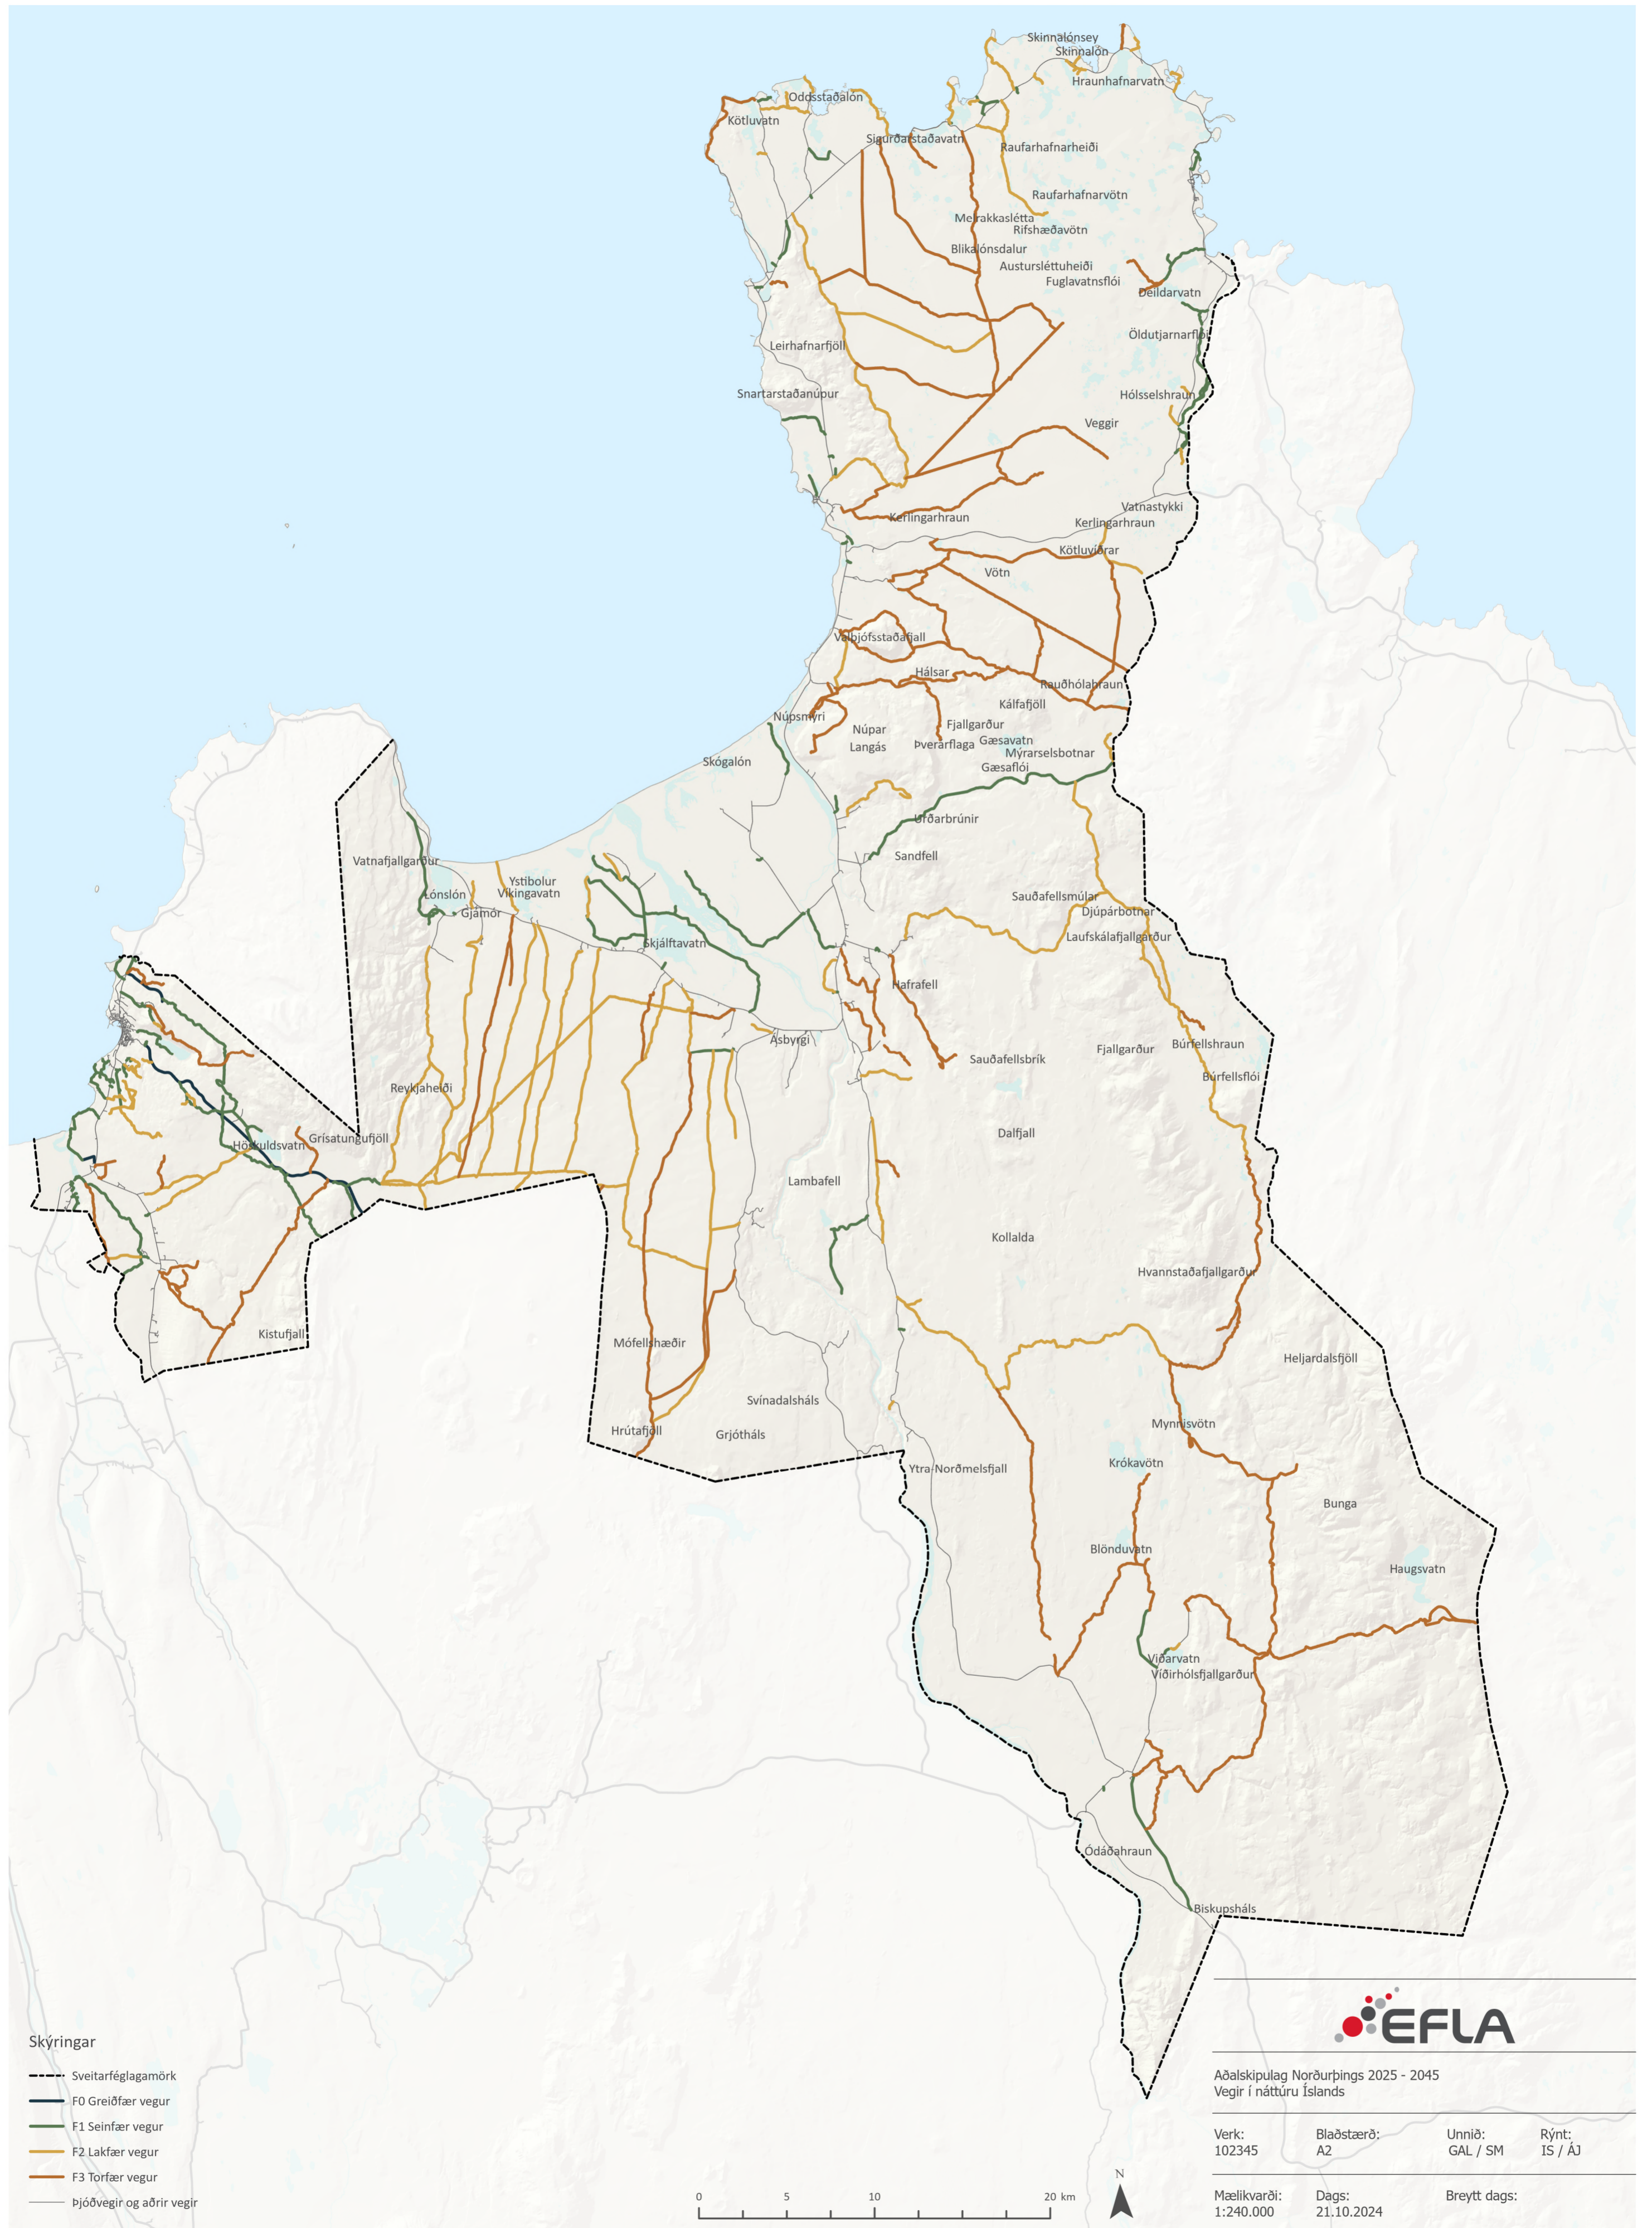

# Aðalskipulag Norðurlands 2025 - 2045

Vegir í náttúru Íslands

- Skýringar
- Sveitarfélagamörk
  - F0 Greiðfær vegur
  - F1 Seinfær vegur
  - F2 Lakfær vegur
  - F3 Torfær vegur
  - Þjóðvegir og aðrir vegir

Aðalskipulag Norðurlands 2025 - 2045  
Vegir í náttúru Íslands

Verk: 102345	Blaðstærð: A2	Unnið: GAL / SM	Rýnt: IS / ÁJ
-----------------	------------------	--------------------	------------------

Mælikvarði: 1:240.000	Dags: 21.10.2024	Breytt dags:
--------------------------	---------------------	--------------