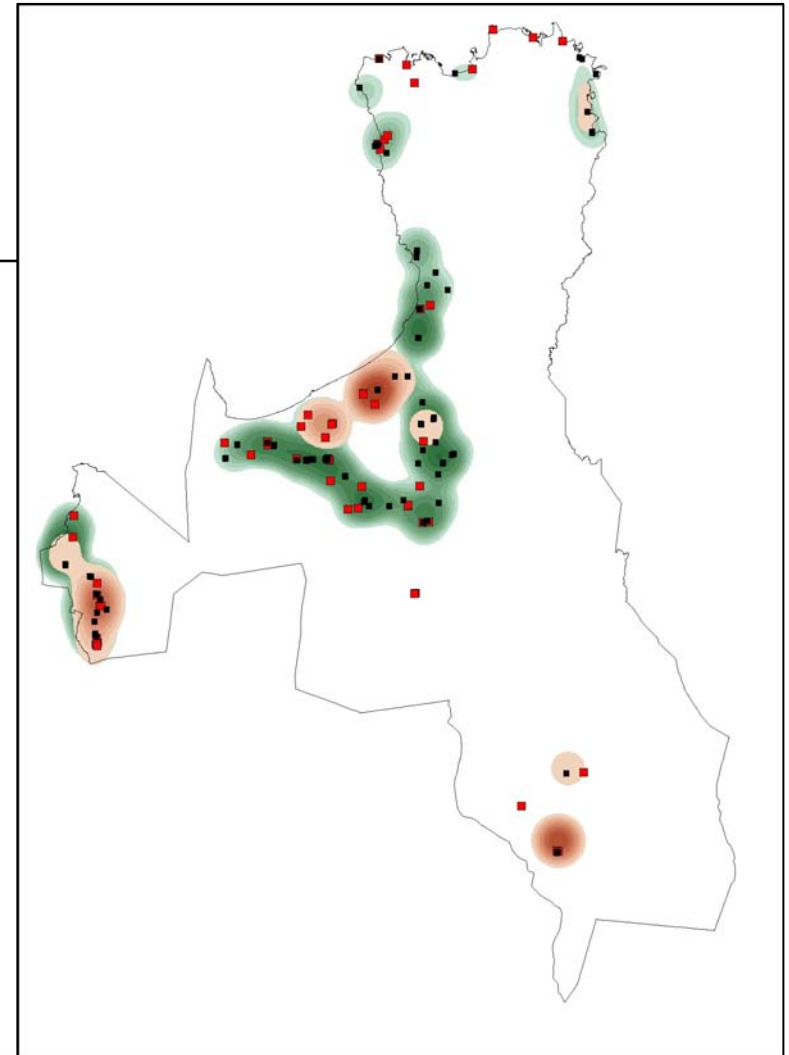

# Aðferðir við greininguna

- ▲ Eiginleikar lands kortlagðir með
  - ▲ Tiltækum kortagögnum um náttúrufar, landnotkun og minjar
  - ▲ Hnitun annarra upplýsinga eftir loftmynd
- ▲ Landslag flokkað handvirkt út frá
  - ▲ Eiginleikum lands
  - ▲ Upplýsingum um náttúrufar
  - ▲ Tölfræðilegri flokkun (höfð til hliðsjónar)
- ▲ Niðurstöðurnar rýndar af starfsfólki NNA

Record: 0 Show: All Selected Records (0 out of 2274 Selected) Options

# Mannvist

Eyðibýli

Býli í byggð

# Ræktun og framræsla

Ræktað land

Framræst land