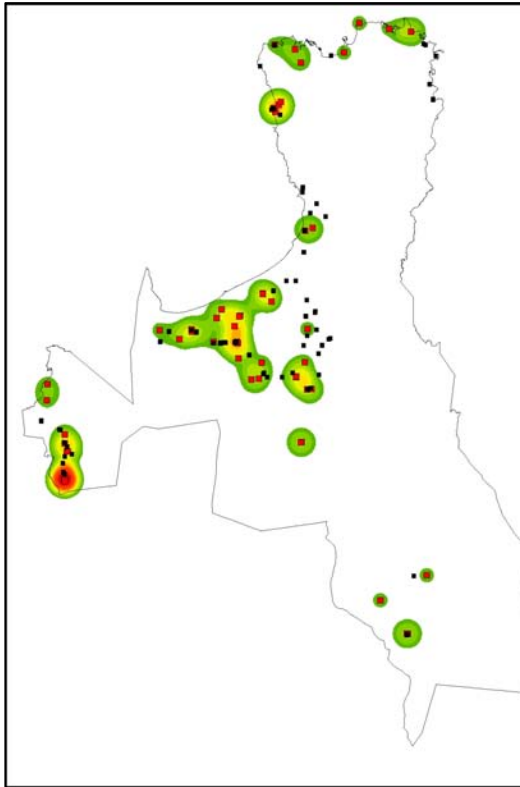

Mannvist

Eyðibýli